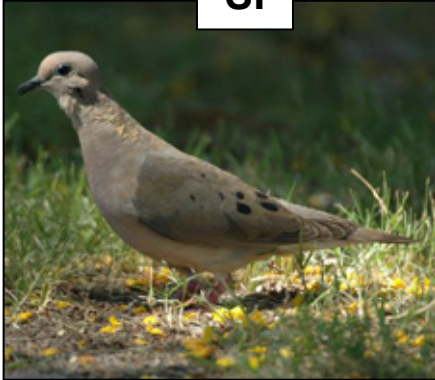

PATO CARA BLANCA
Dendrocygna viduata

MVOTMA

Ministerio de Vivienda
Ordenamiento Territorial
y Medio Ambiente

ESPECIES DE CAZA

SI

TORCAZA *Zenaida auriculata*