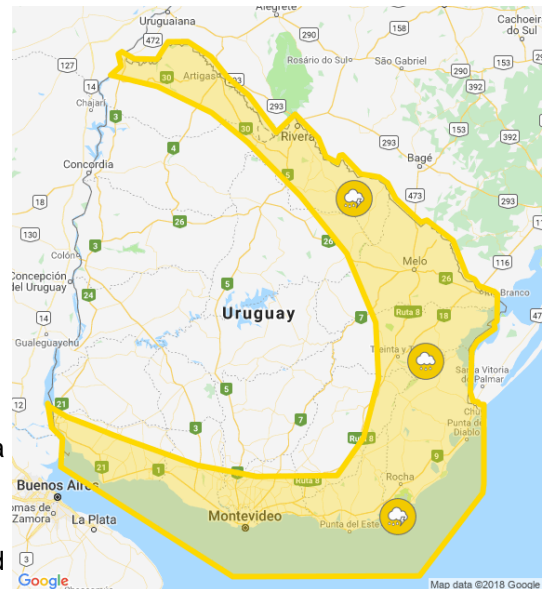

Pedrera, Las Toscas, Paso Bonilla, Paso de los Toros, Paso del Cerro, Piedra Sola, Pueblo de Arriba, Pueblo de Barro, Punta de Carretera, Rincón del Bonete, San Gregorio de Polanco, Sauce de Batoví, Tacuarembó y Tambores.

Treinta y Tres: Cerro Chato, Maria Albina, Santa Clara de Olimar y Valentines.

Fenómeno : Tormentas fuertes y lluvias intensas

Nivel de alerta: Amarillo

Comienzo : 11/12/2018 13:15Hs

Actualización : 11/12/2018 16:00Hs

Probabilidad : 50 - 75%

Detalles :

Frente frío de lento desplazamiento afecta al país, favoreciendo la formación de tormentas y lluvias, algunas fuertes.

Cabe destacar que en zonas de tormentas se espera intensa actividad eléctrica, ocasional caída de granizo y rachas de vientos fuertes.

Se continuará monitoreando la situación y se informará ante eventuales cambios.

Principales localidades :

Artigas: Artigas, Bella Unión, Bernabé Rivera, Cainsa, Coronado, Franquia, Javier de Viana, Mones Quintela, Portones de Hierro y Campodónico, Santa Rosa del Cuareim, Tomás Gomensoro y Topador.

Canelones: Aguas Corrientes, Atlántida, Barra de Carrasco, Barros Blancos, Camino del Andaluz y Ruta 84, Canelones, Ciudad de la Costa, Colonia Nicolich, El Pinar, Empalme Olmos, Estación Atlántida, Estación La Floresta, Estación Pedrera, Joaquín Suárez, Juanicó, La Floresta, La Paz, Las Piedras, Las Toscas, Los Cerrillos, Marindia, Mígues, Montes, Neptunia, Pando, Parque del Plata, Paso Carrasco, Pinamar - Pinepark, Progreso, Ruta 74, Salinas, San Antonio, San Bautista, San Jacinto, San Luis, Santa Lucía, Santa Rosa, Sauce, Soca, Toledo, Villa Aeroparque, Villa Crespo y San Andrés, Villa Felicidad y Villa San José.

Cerro Largo: Aceguá, Arachania, Arbolito, Barrio Hipodromo, Barrio La Vinchuca, Barrio López Benítez, Bañado de medina, Cerro de las Cuentas, Fraile Muerto, Getulio Vargas, Isidoro Noblía, La Pedrera, Lago Merín, Las Cañas, Melo, Plácido Rosas, Poblado Uruguay, Quebracho, Ramón Trigo, Río Branco, Toledo y Tres Islas.

Colonia: Campana, Carmelo, Cerro Carmelo, Colonia Valdense, Colonia del Sacramento, Conchillas, El Semillero,