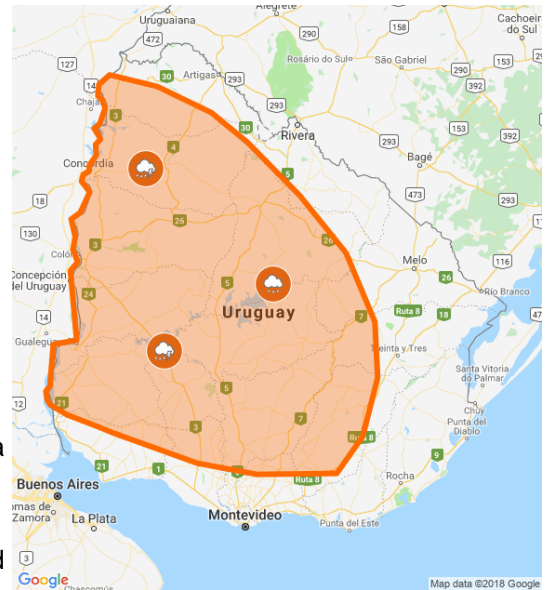

Se continuará monitoreando la situación y se informará ante eventuales cambios.

Principales localidades :

Artigas: Baltasar Brum, Colonia Palma, Diego Lamas, Paso Campamento y Sequeira.

Canelones: San Ramón y Tala.

Canelones: Aguas Corrientes, Atlántida, Barra de Carrasco, Barros Blancos, Camino del Andaluz y Ruta 84, Canelones, Ciudad de la Costa, Colonia Nicolich, El Pinar, Empalme Olmos, Estación Atlántida, Estación La Floresta, Estación Pedrera, Joaquín Suárez, Juanicó, La Floresta, La Paz, Las Piedras, Las Toscas, Los Cerrillos, Marindia, Mígues, Montes, Neptunia, Pando, Parque del Plata, Paso Carrasco, Pinamar - Pinepark, Progreso, Ruta 74, Salinas, San Antonio, San Bautista, San Jacinto, San Luis, Santa Lucía, Santa Rosa, Sauce, Soca, Toledo, Villa Aeroparque, Villa Crespo y San Andrés, Villa Felicidad y Villa San José.

Florida: 25 de Agosto.

Lavalleja: 19 de Junio, Aramendía, Colón, José Pedro Varela, La Coronilla, Mariscal, San Francisco de las Sierras, Solís de Mataojo y Villa Serrana.

Maldonado: Todo el departamento.

Montevideo: Todo el departamento.

Rivera: Amarillo, Arroyo Blanco, Cerrillada, Cerro Pelado , Cerros de la Calera, La Puente , Lagos del Norte, Las Flores, Masoller, Minas de Corrales, Moirones, Paso Ataques, Paso Hospital, Rivera, Tranqueras y Vichadero.