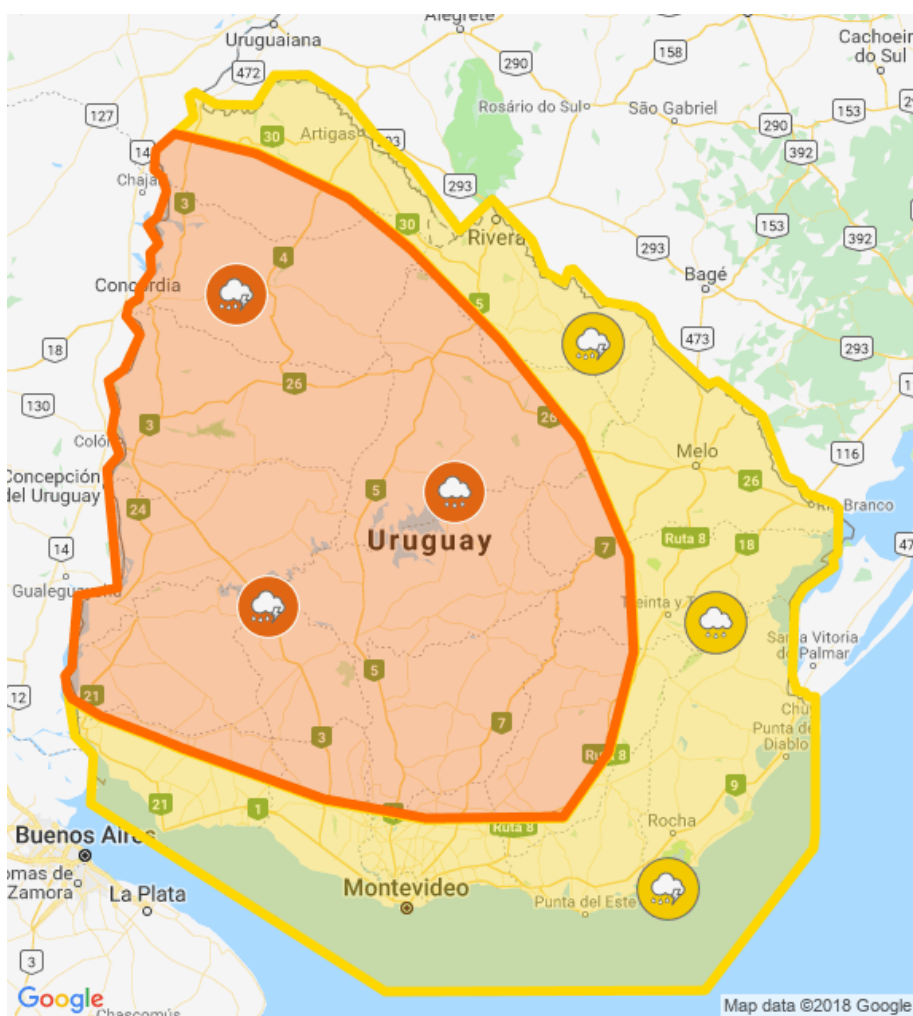

Alerta Meteorológica Vigente

Emitido el 11/12/2018 13:15Hs