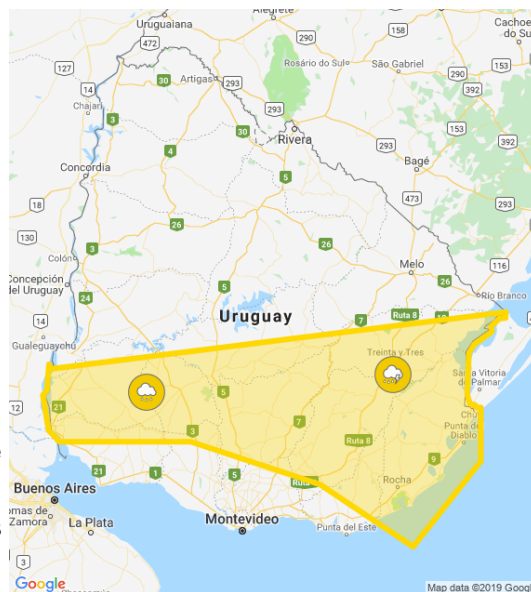

Se continuará monitoreando la situación y se informará ante eventuales cambios.

Principales localidades :

Artigas: Todo el departamento.

Cerro Largo: Todo el departamento.

Durazno: Aguas Buenas, Baygorria, Blanquillo, Carlos Reyles, Centenario, La Paloma, Las Palmas, Pueblo Centenario y San Jorge.

Flores: Andresito.

Paysandú: Todo el departamento.

Río Negro: Todo el departamento.

Rivera: Todo el departamento.

Salto: Todo el departamento.

Soriano: Mercedes.

Tacuarembó: Todo el departamento.

Treinta y Tres: Santa Clara de Olimar.

Fenómeno : Persistencia de tormentas y lluvias

Nivel de alerta: Amarillo

Comienzo : 15/01/2019 10:30Hs

Actualización : 15/01/2019 15:00Hs

Probabilidad : > 75%

Detalles :

Perturbación atmosférica asociada a masa de aire húmeda e inestable afecta el país, generando tormentas algunas puntualmente fuertes.

Principales localidades :

Colonia: Agraciada, Campana, Carmelo, Cerro Carmelo, Florencio Sánchez, Miguelete, Nueva Palmira y Ombúes de Lavalle.

Durazno: Carmen, Durazno, Feliciano, Ombúes de Oribe, Pueblo de Álvarez, Rossell y Rius, Santa Bernardina y Sarandí del Yí.