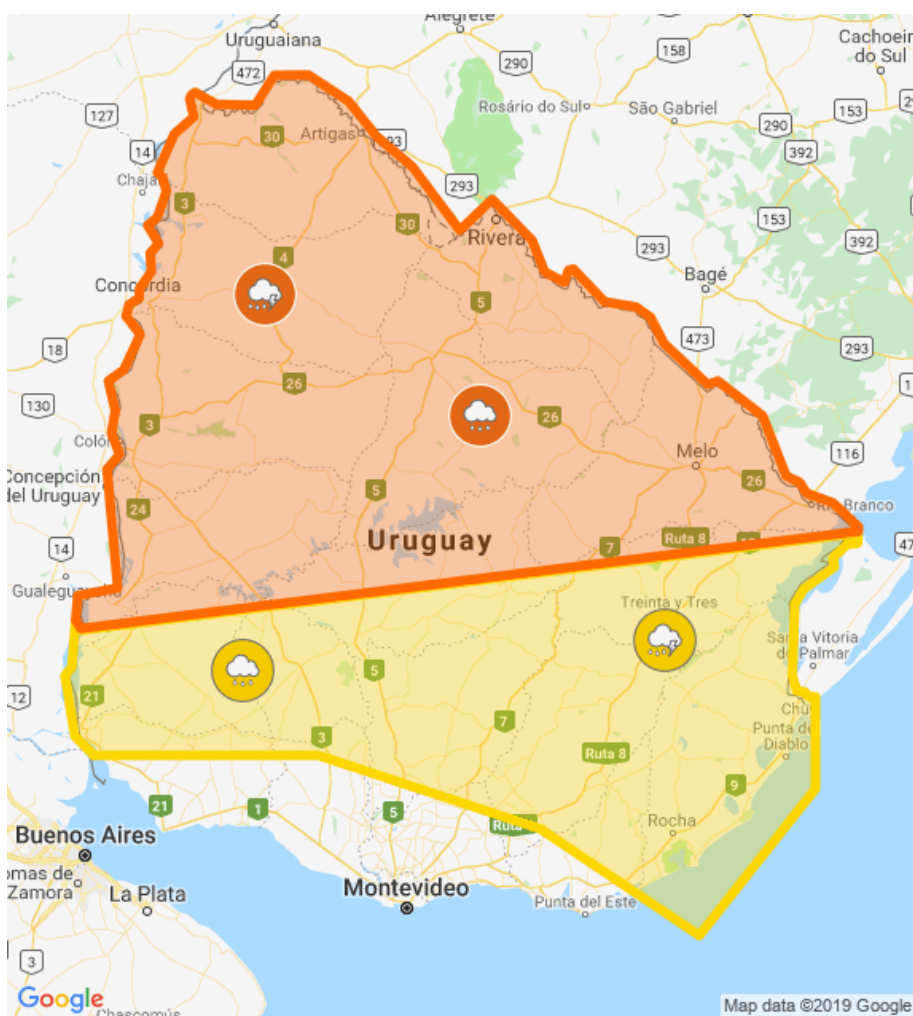

Alerta Meteorológica Vigente

Emitido el 15/01/2019 10:30Hs