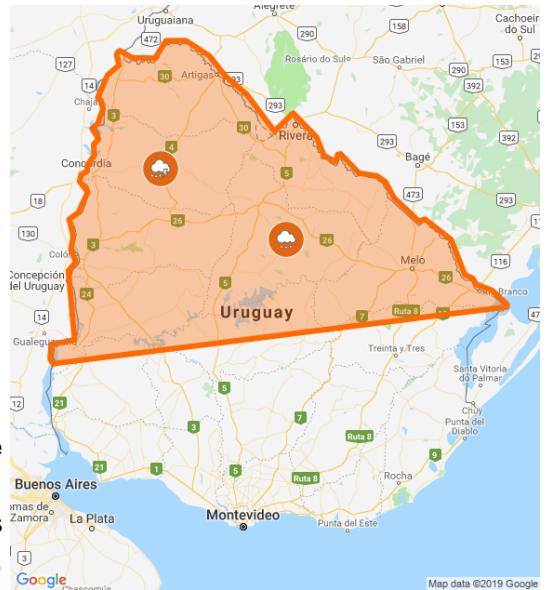

Se continuará monitoreando la situación y se informará ante eventuales cambios.

Principales localidades :

Artigas: Todo el departamento.

Cerro Largo: Todo el departamento.

Durazno: Aguas Buenas, Baygorria, Blanquillo, Carlos Reyles, Centenario, La Paloma, Las Palmas, Pueblo Centenario y San Jorge.

Flores: Andresito.

Paysandú: Todo el departamento.

Río Negro: Todo el departamento.

Rivera: Todo el departamento.

Salto: Todo el departamento.

Soriano: Mercedes.

Tacuarembó: Todo el departamento.

Treinta y Tres: Santa Clara de Olimar.

Principales localidades :

Colonia: Agraciada, Campana, Carmelo, Cerro Carmelo, Florencio Sánchez, Miguelete, Nueva Palmira y Ombúes de Lavalle.

Durazno: Carmen, Durazno, Feliciano, Ombúes de Oribe, Pueblo de Álvarez, Rossell y Rius, Santa Bernardina y Sarandí del Yí.

Maldonado: Aiguá y Los Talas.

Rocha: Todo el departamento.

Soriano: Agraciada, Cardona, Chacras de Dolores, Dolores, Egaña, José Enrique Rodó, Palmitas, Risso, Santa Catalina y Villa Soriano.

Treinta y Tres: Arrocera Zapata, Arrozal Treinta y Tres, Cerro Chato, Ejido de Treinta y Tres, General Enrique Martínez, Isla Patrulla, Maria Albina, Mendizábal, Treinta y Tres, Valentines, Vergara y Villa Sara.