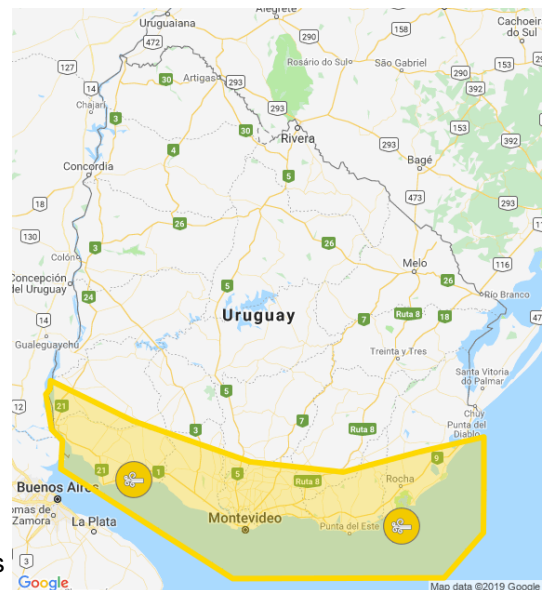

**Rivera:** Todo el departamento.

**Salto:** Fernández, Quintana y Sarandí de Arapey.

**Tacuarembó:** Ansina, Arerungua, Balneario Iporá, La Pedrera, Paso Bonilla, Paso del Cerro, Pueblo de Arriba, Pueblo de Barro, Punta de Carretera y Tacuarembó.

**Principales localidades :**

**Durazno:** Durazno, Feliciano y Santa Bernardina.

**Flores:** Andresito, Cerro Colorado, Ismael Cortinas, Juan José Castro y Trinidad.

**Florida:** Alejandro Gallinal, Casupa, Goñi, La Cruz, Reboledo, San Gabriel y Sarandí Grande.

**Río Negro:** Algorta, Bellaco, El Ombú, Gartental, General Borges, Grecco, Menafra, Tres Quintas, Villa María y Young.

**Rocha:** 18 de Julio, 19 de Abril, Aguas Dulces, Arachania, Barra de Valizas, Barra del Chuy, Barrio Pereira, Barrio Torres, Cabo Polonio, Capacho, Castillos, Chuy, La Esmeralda, La Pedrera, Lascano, Palmares de Castillos, Palmares de la Coronilla, Puente Valizas, Puerto de los Botes, Puimayen, Punta del Diablo, Rocha, San Luis Al Medio y Velazquez.

Se continuará monitoreando la situación y se informará ante eventuales cambios.

**Principales localidades :**

**Canelones:** Aguas Corrientes, Atlántida, Barra de Carrasco, Barros Blancos, Camino del Andaluz y Ruta 84, Canelones, Ciudad de la Costa, Colonia Nicolich, El Pinar, Empalme Olmos, Estación Atlántida, Estación La Floresta, Estación Pedrera, Joaquín Suárez, Juanicó, La Floresta, La Paz, Las Piedras, Las Toscas, Los Cerrillos, Marindia, Migues, Montes, Neptunia, Pando, Parque del Plata, Paso Carrasco, Pinamar - Pinepark, Progreso, Ruta 74, Salinas, San Antonio, San Bautista, San Jacinto, San Luis, San Ramón, Santa Lucía, Santa Rosa, Sauce, Soca, Tala, Toledo, Villa Aeroparque, Villa Crespo y San Andrés, Villa Felicidad y Villa San José.