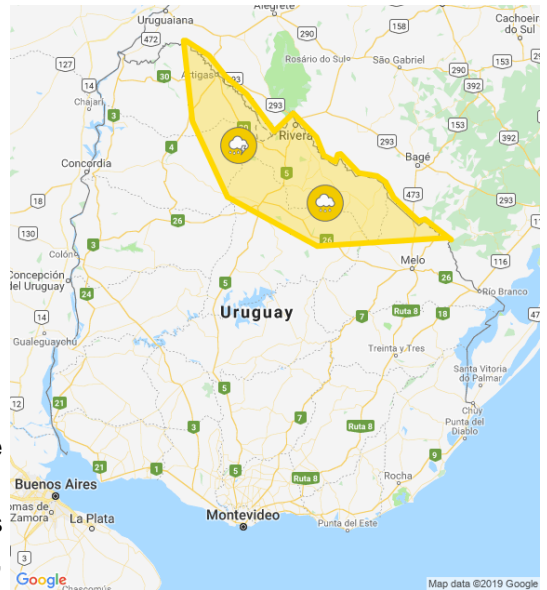

**Río Negro:** Paso de los mellizos y Sarandí de Navarro.

**Rocha:** Cebollati y La Coronilla.

**Salto:** Albisu, Arapey, Belén, Biassini, Campo de Todos, Cayetano, Cerro de Vera, Colonia 18 de Julio, Colonia Itapebí, Constitución, Garibaldi, Itapebí, Lluveras, Migliaro, Puntas de Valentín, Rincón de Valentín, Salto, San Antonio, Saucedo, Termas del Arapey y Termas del Daymán.

**Tacuarembó:** Achar, Caraguata, Cerro Chato, Clara, Cuchilla de Peralta, Curtina, La Hilera, Las Toscas, Paso de los Toros, Piedra Sola, Rincón del Bonete, San Gregorio de Polanco, Sauce de Batoví y Tambores.

**Treinta y Tres:** Todo el departamento.

**Fenómeno :** Tormentas fuertes y lluvias intensas

**Nivel de alerta:** Amarillo

**Comienzo :** 11/02/2019 10:15Hs

**Actualización :** 11/02/2019 13:15Hs

**Probabilidad :** > 75%

Se continuará monitoreando la situación y se informará ante eventuales cambios.

**Principales localidades :**

**Artigas:** Artigas, Javier de Viana, Paso Campamento y Topador.

**Cerro Largo:** Aceguá y Isidoro Noblía.