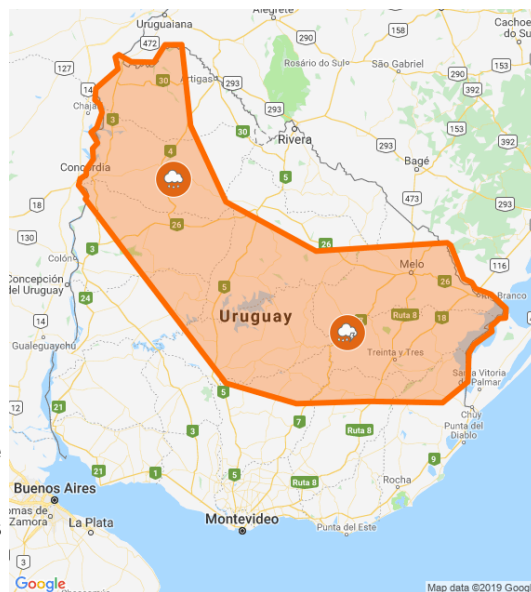

Se continuará monitoreando la situación y se informará ante eventuales cambios.

**Principales localidades :**

**Artigas:** Baltasar Brum, Bella Unión, Bernabé Rivera, Cainsa, Colonia Palma, Coronado, Diego Lamas, Franquia, Mones Quintela, Portones de Hierro y Campodónico, Santa Rosa del Cuareim, Sequeira y Tomás Gomensoro.

**Durazno:** Aguas Buenas, Baygorria, Blanquillo, Carlos Reyles, Carmen, Centenario, La Paloma, Las Palmas, Ombúes de Oribe, Pueblo Centenario, Pueblo de Álvarez, Rossell y Rius, San Jorge y Sarandí del Yí.

**Rivera:** Todo el departamento.

**Salto:** Fernández, Quintana y Sarandí de Arapey.

**Tacuarembó:** Ansina, Arerungua, Balneario Iporá, La Pedrera, Paso Bonilla, Paso del Cerro, Pueblo de Arriba, Pueblo de Barro, Punta de Carretera y Tacuarembó.

**Principales localidades :**

**Durazno:** Durazno, Feliciano y Santa Bernardina.

**Flores:** Andresito, Cerro Colorado, Ismael Cortinas, Juan José Castro y Trinidad.

**Florida:** Alejandro Gallinal, Casupa, Goñi, La Cruz, Reboledo, San Gabriel y Sarandí Grande.