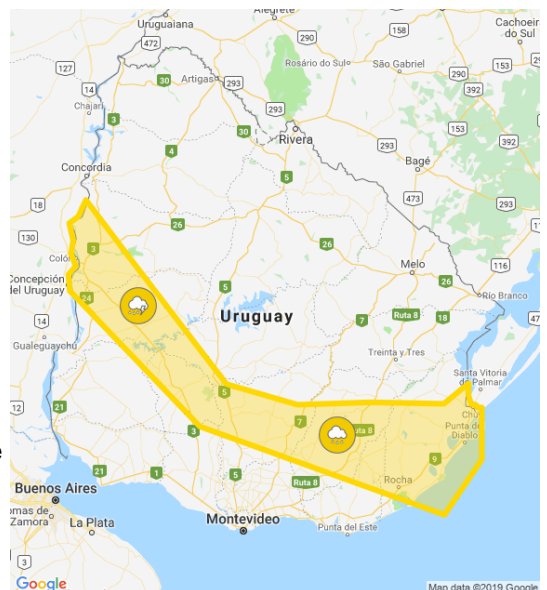

Detalles :

Frente frío afecta el país, generando tormentas algunas puntualmente