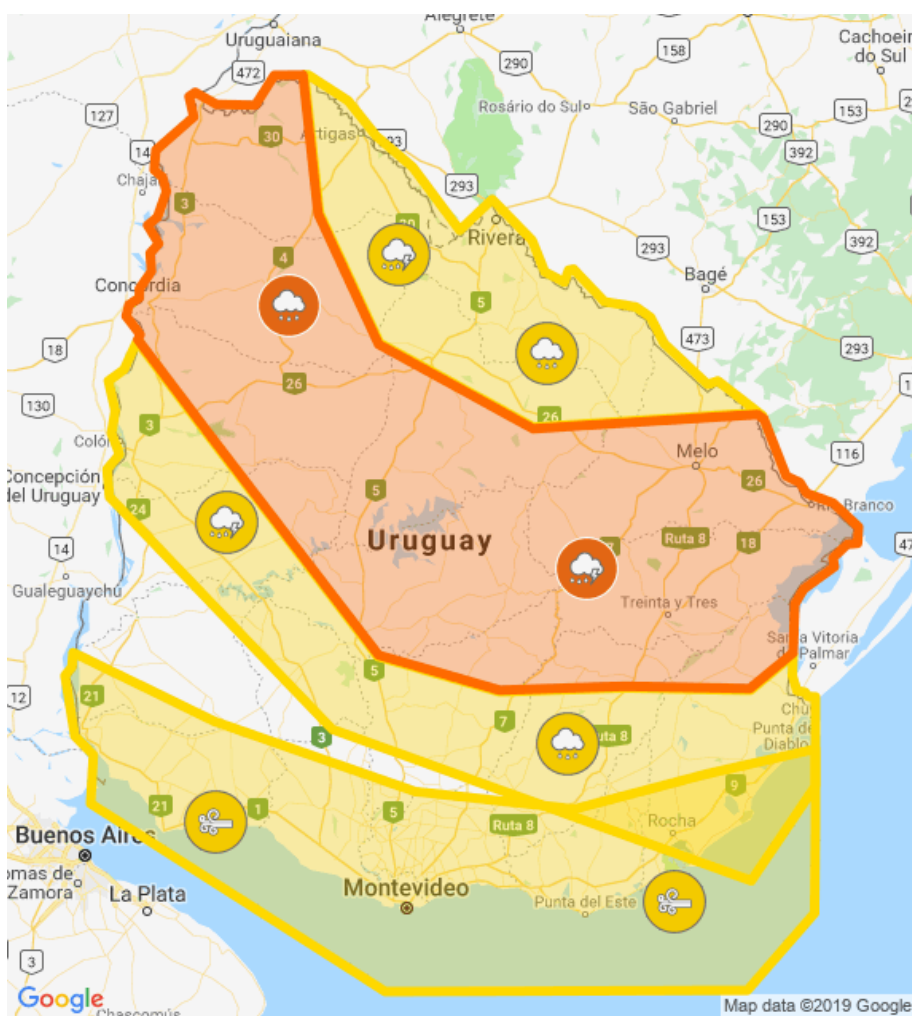

## Alerta Meteorológica Vigente

Emitido el 11/02/2019 10:15Hs

**Fenómeno :** Tormentas fuertes y lluvias intensas

**Nivel de alerta:** Naranja

**Comienzo :** 11/02/2019 10:15Hs

**Actualización :** 11/02/2019 13:15Hs

Se continuará monitoreando la situación y se informará ante eventuales cambios.

**Principales localidades :**

**Artigas:** Baltasar Brum, Bella Unión, Bernabé Rivera, Cainsa, Colonia Palma, Coronado, Diego Lamas, Franquia, Mones Quintela, Portones de Hierro y Campodónico, Santa Rosa del Cuareim, Sequeira y Tomás Gomensoro.

**Rivera:** Todo el departamento.

**Salto:** Fernández, Quintana y Sarandí de Arapey.

**Tacuarembó:** Ansina, Arerungua, Balneario Iporá, La Pedrera, Paso Bonilla, Paso del Cerro, Pueblo de Arriba, Pueblo de Barro, Punta de Carretera y Tacuarembó.

**Principales localidades :**

**Durazno:** Durazno, Feliciano y Santa Bernardina.

**Flores:** Andresito, Cerro Colorado, Ismael Cortinas, Juan José Castro y Trinidad.

**Florida:** Alejandro Gallinal, Casupa, Goñi, La Cruz, Reboledo, San Gabriel y Sarandí Grande.