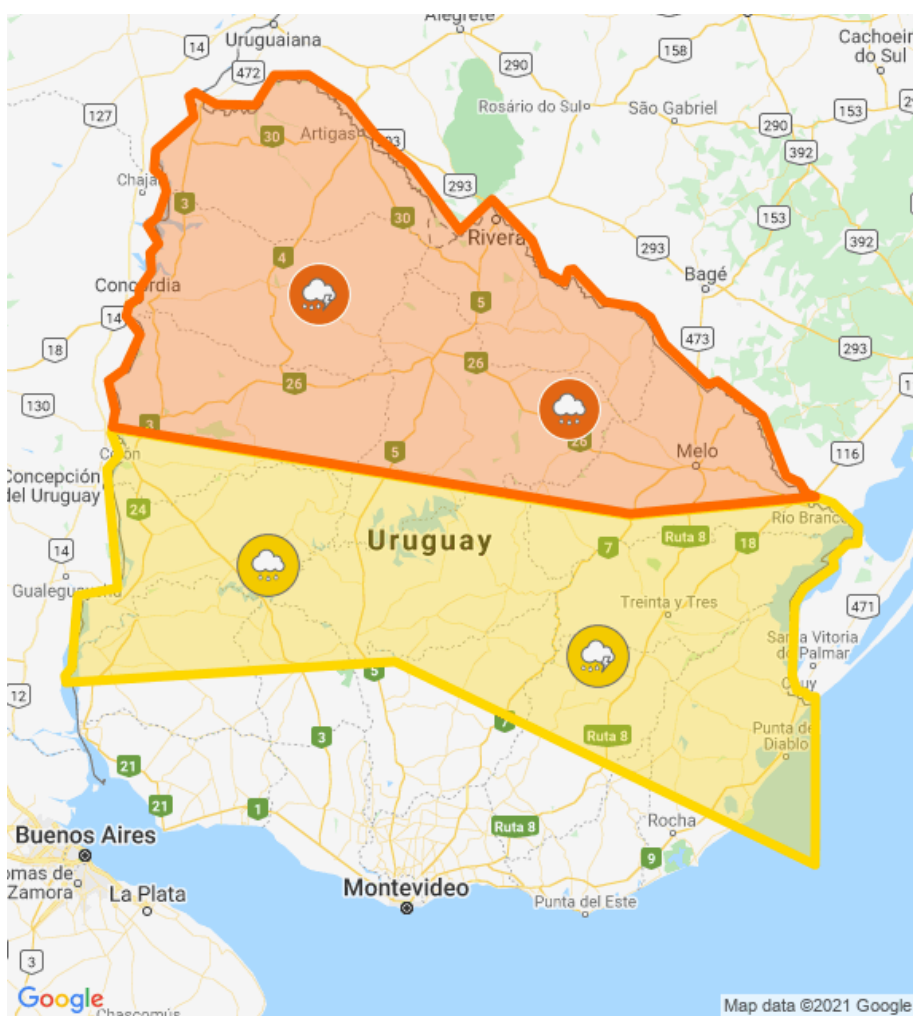

Alerta Meteorológica Vigente

Emitido el 11/01/2021 16:05Hs