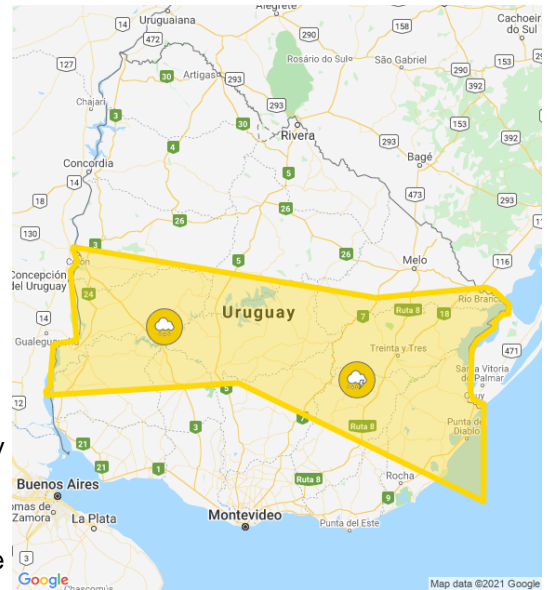

Se continuará monitoreando la situación y ante eventuales cambios se informará.

Principales localidades :

Artigas: Todo el departamento.

Cerro Largo: Aceguá, Arachania, Barrio Hipodromo, Barrio La Vinchuca, Barrio López Benítez, Bañado de medina, Cerro de las Cuentas, Fraile Muerto, Isidoro Noblía, La Pedrera, Las Cañas, Melo, Poblado Uruguay, Ramón Trigo, Toledo y Tres Islas.

Paysandú: Cerro Chato, Chapicuy, Gallinal, Guayabos, Lorenzo Geyres, Quebracho, Tambores y Termas de Guaviyú.

Rivera: Todo el departamento.

Salto: Todo el departamento.

Tacuarembó: Achar, Ansina, Arerungua, Balneario Iporá, Caraguata, Clara, Curtina, La Hilera, La Pedrera, Las Toscas, Paso Bonilla, Paso del Cerro, Piedra Sola, Pueblo de Arriba, Pueblo de Barro, Punta de Carretera, Sauce de Batoví, Tacuarembó y Tambores.

Principales localidades :

Cerro Largo: Arbolito, Arévalo, Esperanza, Getulio Vargas, Lago Merín, Plácido Rosas, Quebracho, Río Branco y Tupambaé.

Durazno: Todo el departamento.

Flores: Andresito, Ismael Cortinas y Juan José Castro.

Soriano: Agraciada, Chacras de Dolores, Dolores, Mercedes, Palmitas y Villa Soriano.

Tacuarembó: Cuchilla de Peralta, Paso de los Toros, Rincón del Bonete y San Gregorio de Polanco.

Treinta y Tres: Todo el departamento.