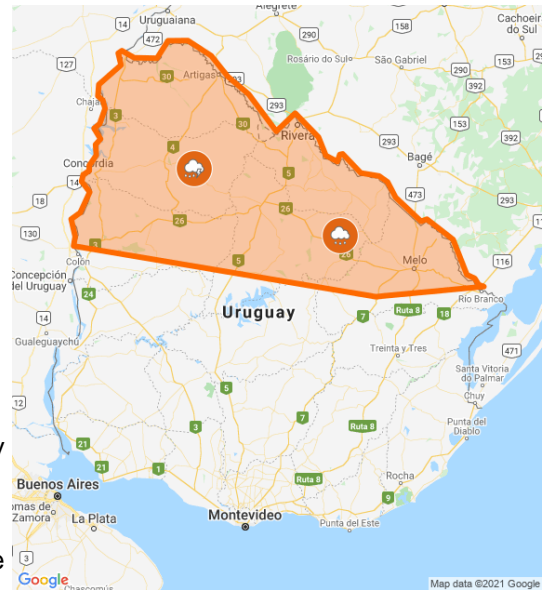

Se continuará monitoreando la situación y ante eventuales cambios se informará.

Principales localidades :

Artigas: Todo el departamento.

Cerro Largo: Aceguá, Arachania, Barrio Hipodromo, Barrio La Vinchuca, Barrio López Benítez, Bañado de medina, Cerro de las Cuentas, Fraile Muerto, Isidoro Noblía, La Pedrera, Las Cañas, Melo, Poblado Uruguay, Ramón Trigo, Toledo y Tres Islas.

Paysandú: Cerro Chato, Chapicuy, Gallinal, Guayabos, Lorenzo Geyres, Quebracho, Tambores y Termas de Guaviyú.

Rivera: Todo el departamento.

Salto: Todo el departamento.

Tacuarembó: Achar, Ansina, Arerungua, Balneario Iporá, Caraguata, Clara, Curtina, La Hilera, La Pedrera, Las Toscas, Paso Bonilla, Paso del Cerro, Piedra Sola, Pueblo de Arriba, Pueblo de Barro, Punta de Carretera, Sauce de Batoví, Tacuarembó y Tambores.

Principales localidades :

Cerro Largo: Arbolito, Arévalo, Esperanza, Getulio Vargas, Lago Merín, Plácido Rosas, Quebracho, Río Branco y Tupambaé.

Durazno: Todo el departamento.

Flores: Andresito, Ismael Cortinas y Juan José Castro.

Soriano: Agraciada, Chacras de Dolores, Dolores, Mercedes, Palmitas y Villa Soriano.

Tacuarembó: Cuchilla de Peralta, Paso de los Toros, Rincón del Bonete y San Gregorio de Polanco.

Treinta y Tres: Todo el departamento.