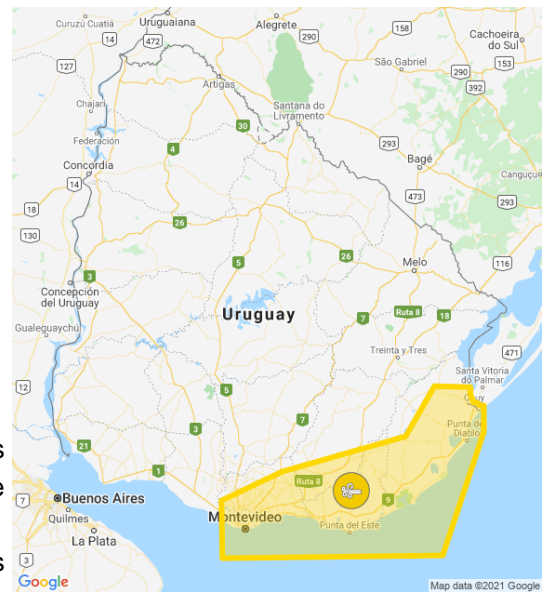

## Alerta Meteorológica Vigente

Emitido el 24/06/2021 09:30Hs

**Fenómeno :** Vientos fuertes y persistentes

**Nivel de alerta:** Amarillo

**Comienzo :** 24/06/2021 12:00Hs

**Actualización :** 24/06/2021 18:30Hs

Se continuará monitoreando la situación y se informará ante eventuales cambios.

**Principales localidades :**

**Canelones:** Atlántida, Barra de Carrasco, Barros Blancos, Camino del Andaluz y Ruta 84, Ciudad de la Costa, Colonia Nicolich, El Pinar, Empalme Olmos, Estación Atlántida, Estación La Floresta, Estación Pedrera, Jaureguiberry, Joaquín Suárez, Juanicó, La Floresta, La Paz, Las Piedras, Las Toscas, Los Cerrillos, Marindia, Migués, Montes, Neptunia, Pando, Parque del Plata, Paso Carrasco, Pinamar - Pinepark, Progreso, Ruta 74, Salinas, San Jacinto, San Luis, Santa Rosa, Sauce, Soca, Toledo, Villa Aeroparque, Villa Crespo y San Andrés, Villa Felicidad y Villa San José.

**Lavalleja:** Blanes Viale, Estación Solís, La Coronilla, Minas, San Francisco de las Sierras, Solís de Mataojo, Villa Serrana y Villa del Rosario.

**Maldonado:** Aiguá, Balneario Buenos Aires, Bella Vista, Canteras de Marelli, Cerro Pelado, Cerros Azules, El Chorro, El Edén, El Tesoro, Gerona, Gregorio Aznárez, José Ignacio, La Barra, La Capuera, Las Flores, Los Talas, Maldonado, Manantiales, Nueva Carrara, Ocean Park, Pan de Azúcar, Parque Medina, Piriápolis, Playa Grande, Playa Hermosa, Playa Verde, Pueblo Solís, Punta Ballena, Punta Colorada, Punta Negra, Punta del Este, San Carlos y Sauce de Portezuelo.

Al Medio y Velazquez.

**San José:** Ciudad del Plata.